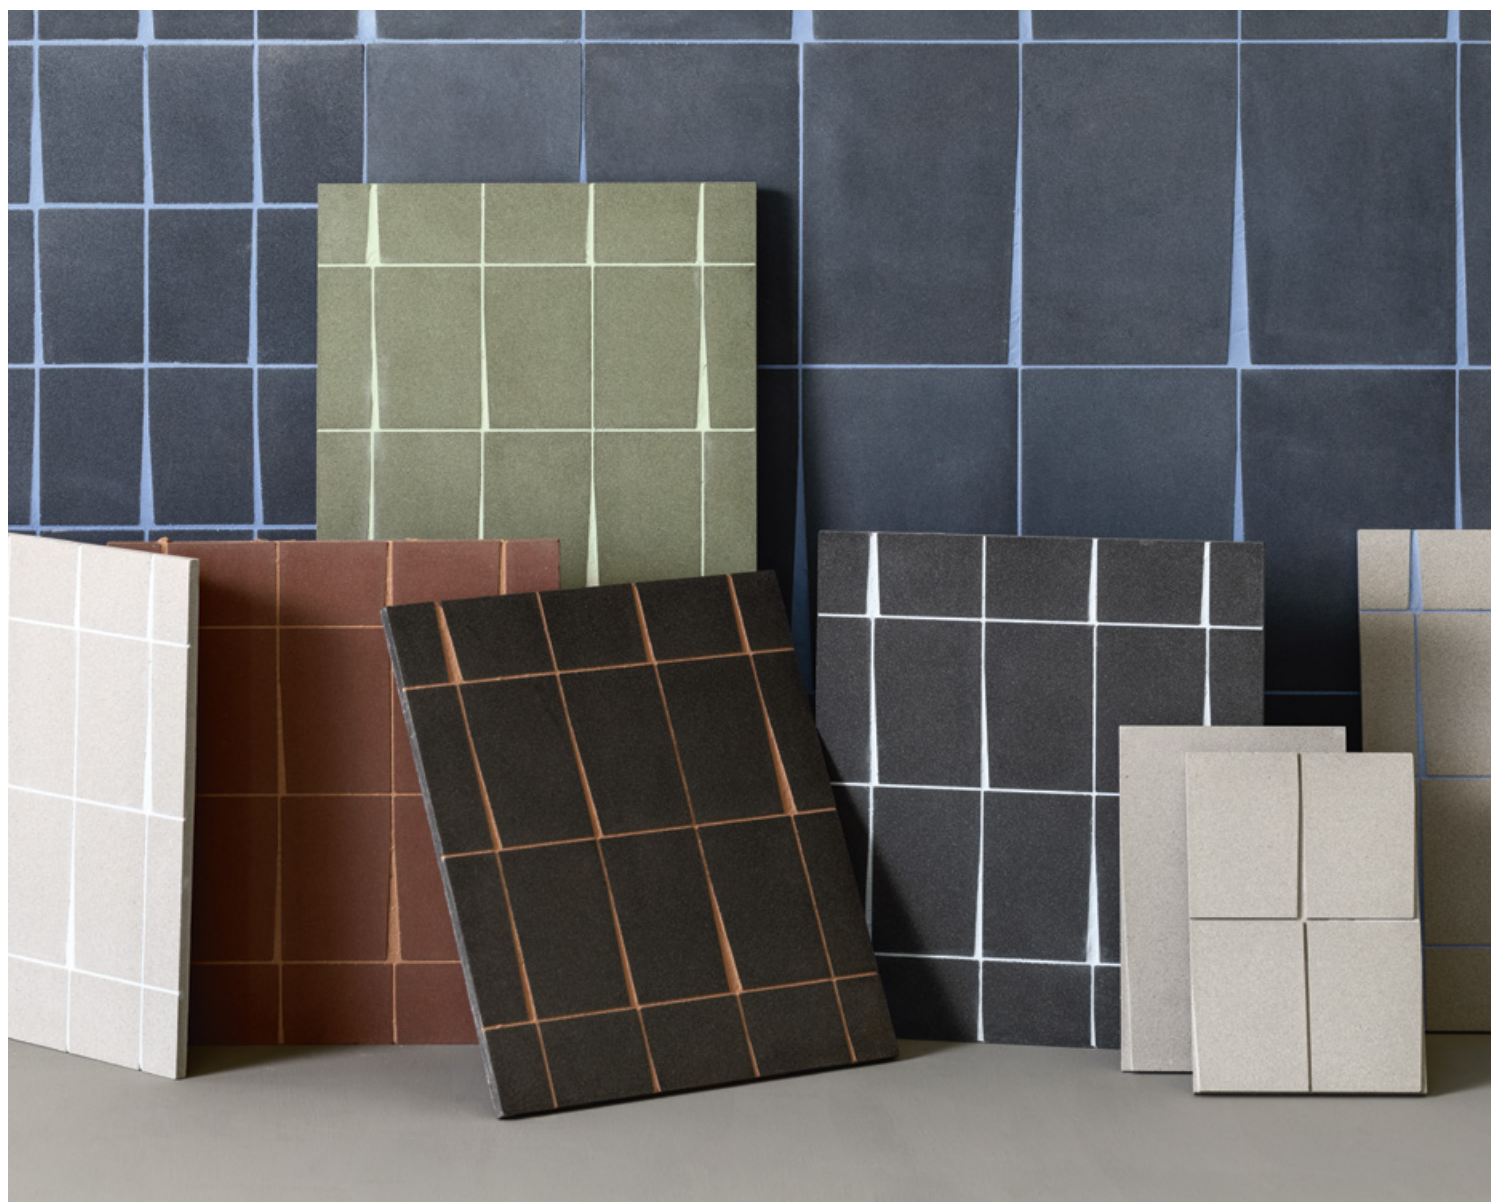

OPEN

Marco Merendi & Diego Vencato

COLOURS & SIZES

GYPSUM.