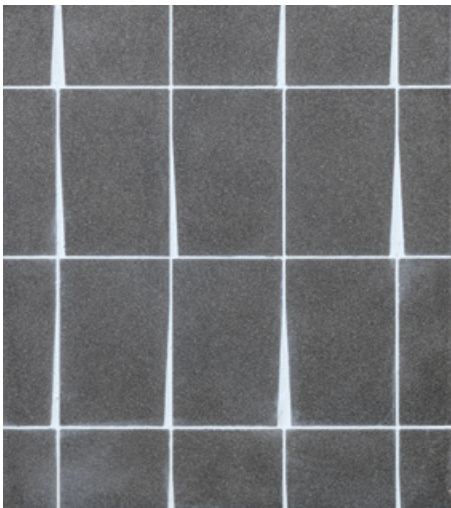

colore / colour: 540
stucco / grout: kerakoll 41 eucalipto

BOTANY - II

colore / colour: 540
stucco / grout: kerakoll 10 terracotta

BOTANY - III

colore / colour: 505
stucco / grout: kerakoll 41 eucalipto

TERRACOTTA - I

colore / colour: 730
stucco / grout: kerakoll 10 terracotta

DEEP - I

colore / colour: 480
stucco / grout: kerakoll 47 mediterraneo

DEEP - II

colore / colour: 480
stucco / grout: kerakoll 15 oceano

LAVA - I

colore / colour: 180
stucco / grout: kerakoll 38 husky

LAVA - II

colore / colour: 180
stucco / grout: kerakoll 10 terracotta

OPEN | architectural compositions

UNIFORME - formato **large** /
REGULAR - size **large**

Design	Marco Merendi & Diego Vencato 2019
Material	Cementoskin® di Gypsum, cemento ad alte prestazioni colorato in massa / Cementoskin® by Gypsum, high-performance concrete integrally colored
Features	<p>Superficie trattata con prodotto impermeabilizzante e antimacchia che mantiene un aspetto naturale e morbido al tatto. Il processo produttivo, interamente artigianale, genera piccole variazioni di dimensione e colore che sono da considerarsi caratteristica integrante e peculiare del prodotto /</p> <p>A surface treated with waterproofing and stain-resistant products with a finish which feels natural and soft to the touch. The production process, entirely handcrafted, can generate small differences in sizes and colours that are to be considered an integral and peculiar feature of the product</p>
Thickness	11 mm