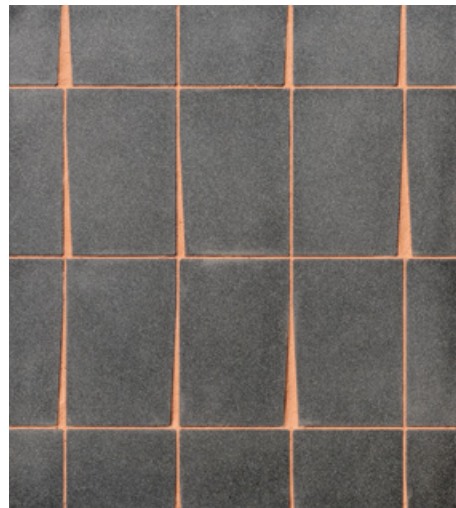

colore / colour: 540
stucco / grout: kerakoll 41 eucalipto

BOTANY - II

colore / colour: 540
stucco / grout: kerakoll 10 terracotta

BOTANY - III

colore / colour: 505
stucco / grout: kerakoll 41 eucalipto

TERRACOTTA - I

colore / colour: 730
stucco / grout: kerakoll 10 terracotta

DEEP - I

colore / colour: 480
stucco / grout: kerakoll 47 mediterraneo

DEEP - II

colore / colour: 480
stucco / grout: kerakoll 15 oceano

LAVA - I

colore / colour: 180
stucco / grout: kerakoll 38 husky

LAVA - II

colore / colour: 180
stucco / grout: kerakoll 10 terracotta

OPEN | architectural compositions

UNIFORME - formato **large** /
REGULAR - size **large**

Design	Marco Merendi & Diego Vencato 2019
Material	Cementoskin® di Gypsum, cemento ad alte prestazioni colorato in massa / Cementoskin® by Gypsum, high-performance concrete integrally colored
Features	<p>Superficie trattata con prodotto impermeabilizzante e antimacchia che mantiene un aspetto naturale e morbido al tatto. Il processo produttivo, interamente artigianale, genera piccole variazioni di dimensione e colore che sono da considerarsi caratteristica integrante e peculiare del prodotto /</p> <p>A surface treated with waterproofing and stain-resistant products with a finish which feels natural and soft to the touch. The production process, entirely handcrafted, can generate small differences in sizes and colours that are to be considered an integral and peculiar feature of the product</p>
Thickness	11 mm