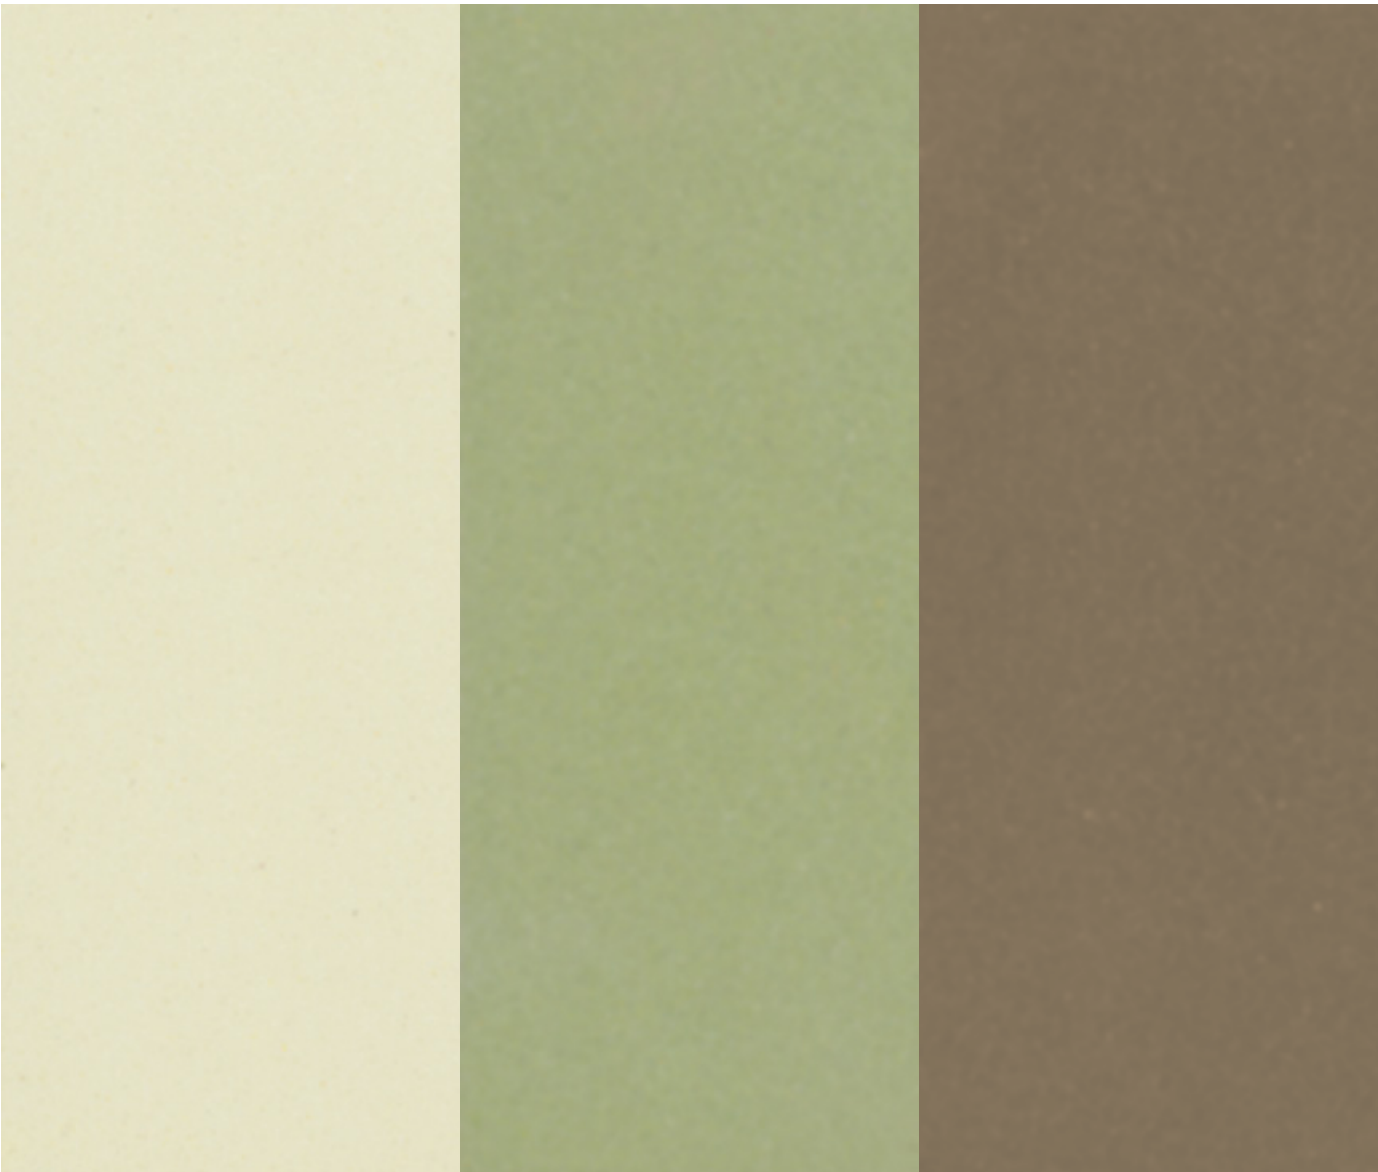

STANDARD TILES | colours - blue

430B

460B

480B

STANDARD TILES | colours - green

505B

540B

570B

STANDARD TILES | colours - red

705B

730B

770B

STANDARD TILES | sizes

Design	CRS Gypsum 2018
Material	Cementobasic® di Gypsum, cemento ad alte prestazioni colorato in massa / Cementobasic® by Gypsum, high-performance concrete integrally colored
Features	<p>Superficie trattata con prodotto impermeabilizzante e antimacchia che mantiene un aspetto naturale e morbido al tatto. Il processo produttivo, interamente artigianale, genera piccole variazioni di dimensione e colore che sono da considerarsi caratteristica integrante e peculiare del prodotto /</p> <p>A surface treated with waterproofing and stain-resistant products with a finish which feels natural and soft to the touch. The production process, entirely handcrafted, can generate small differences in sizes and colours that are to be considered an integral and peculiar feature of the product</p>
Thickness	<p>Gli spessori variano in base ai formati / The thicknesses vary according to sizes:</p> <p>100 × 50 cm — 14 mm 30 × 30 / 20 × 20 / hex 23 × 20 cm — 11 mm 10 × 10 cm — 11 mm</p>
Customisation	<p>Possibilità di realizzare formati e colori su richiesta / Other sizes and colours are available on request</p>